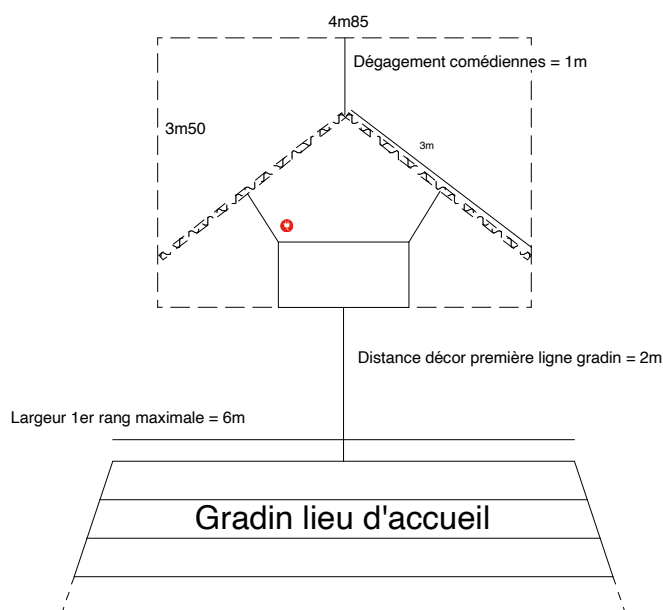

### Lumières

Nous sommes autonomes, la régie lumière se fait depuis le plateau par les comédiennes elles-mêmes  
- prévoir 1 arrivée électrique de 16A en monophasé (prise standard) à jardin.

## LEGENDE

----- Espace décor minimum  
requis :  
ouverture = 4m85  
profondeur = 3m50  
hauteur de 2m20

~~~~~ Pendrillon noir  
largeur de 3m

Prise de courant direct

!